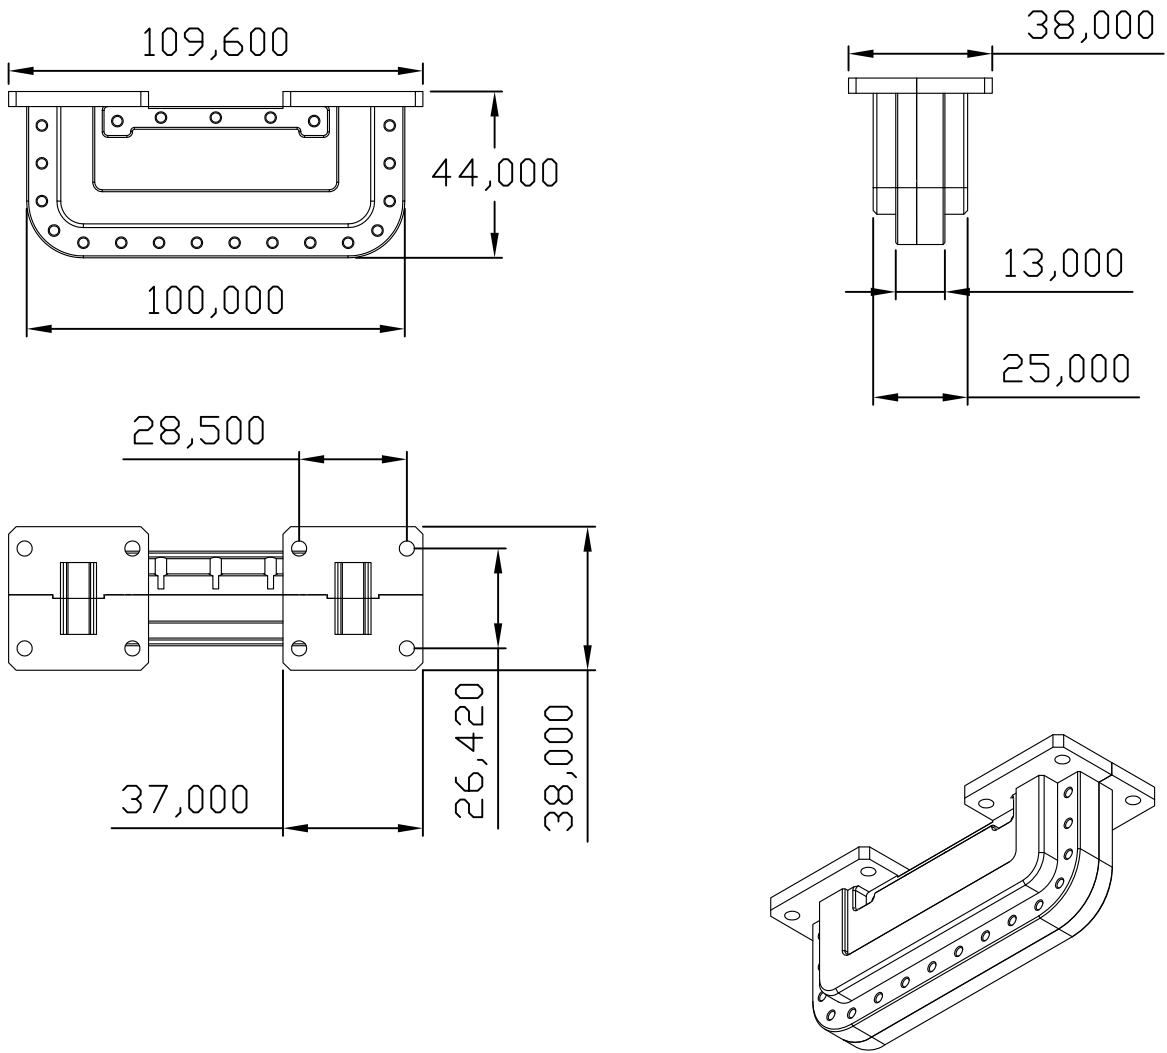

F12175B P120-000

外形安装

							ku 阻发滤波器	
			日期				型号	比例 1:1
							F12175B P120-000	材料 合金铝本色
							www.jsurs.net	
							北京金硕雷波科技有限公司	